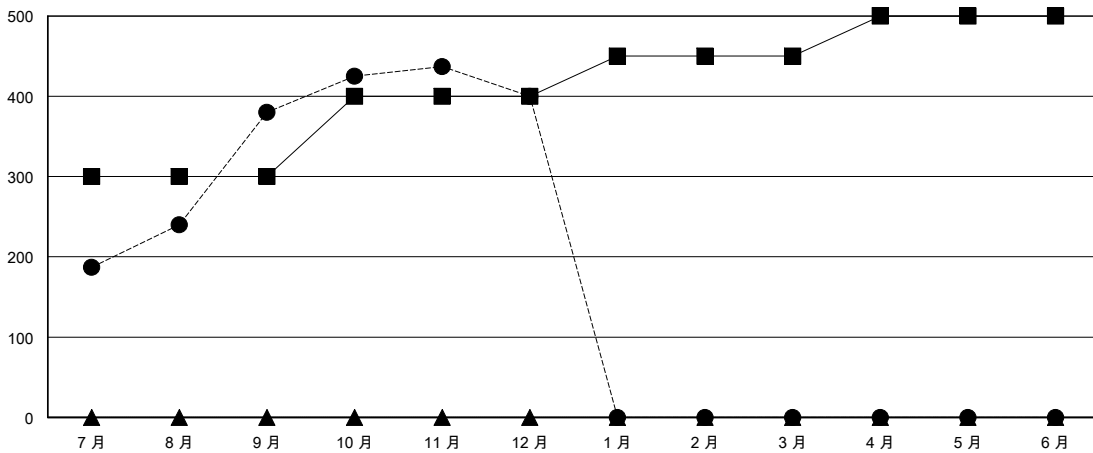

# MONTHLY MEMBERSHIP PROGRESS REPORT

District 300C 1

Results as of: 12/31/2023

GMT:

地點 REP OF CHINA

GMT憲章區

分會			
成果 2023-2024			
季	新分會目標	新會	會員流失的分會
7月/8月/9月	4	4	0
10月/11月/12月	0	0	0
1月/2月/3月	0	0	0
4月/5月/6月	0	0	0

位會員@每位須繳			
成果 2023-2024			
季	會員淨增長目標	實際會員增長數	實際退會會員 (包括轉會)
7月/8月/9月	300	399	10
10月/11月/12月	100	64	41
1月/2月/3月	50	0	0
4月/5月/6月	50	0	0

目標與實際新會累積

目標和實際會員累積

已取消的分會: 0	40 CLUBS OF 44 增添1位或以上的新會員	性別分佈
放棄的會員	<a href="#">點擊這裡取得彙計會員數據</a>	男 1,534 (66.38%)
		女 777 (33.62%)
過世 0	總計家庭單位會員數 276	支付減半會費的家庭會員 168
分會已取消 0		
其他 51		
總計 51		