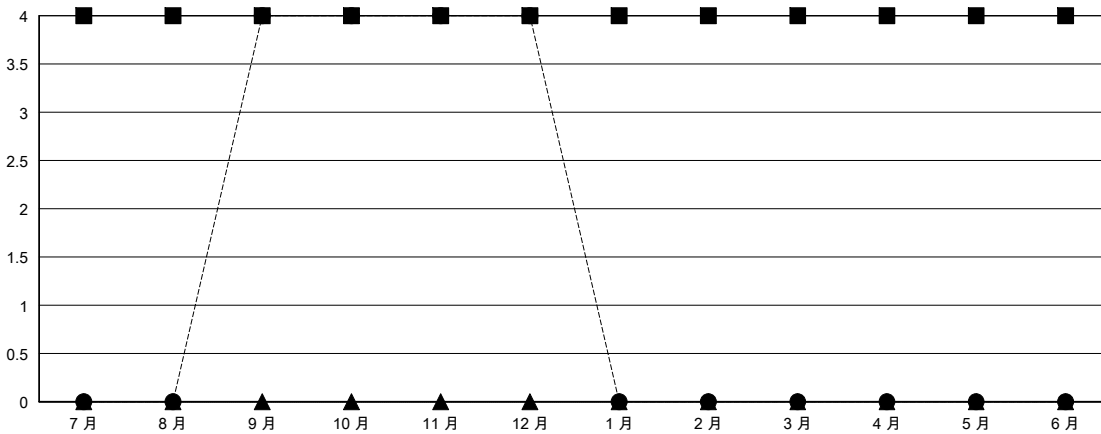

# MONTHLY MEMBERSHIP PROGRESS REPORT

District 300C 1

Results as of: 12/31/2023

GMT:

地點 REP OF CHINA

GMT憲章區

分會			
成果 2023-2024			
季	新分會目標	新會	會員流失的分會
7月/8月/9月	4	4	0
10月/11月/12月	0	0	0
1月/2月/3月	0	0	0
4月/5月/6月	0	0	0

位會員@每位須繳			
成果 2023-2024			
季	會員淨增長目標	實際會員增長數	實際退會會員 (包括轉會)
7月/8月/9月	300	399	10
10月/11月/12月	100	64	41
1月/2月/3月	50	0	0
4月/5月/6月	50	0	0

目標與實際新會累積

目標和實際會員累積

已取消的分會: 0	40 CLUBS OF 44 增添1位或以上的新會員	性別分佈
放棄的會員	<a href="#">點擊這裡取得彙計會員數據</a>	男 1,534 (66.38%)
		女 777 (33.62%)
過世 0	總計家庭單位會員數 276	支付減半會費的家庭會員 168
分會已取消 0		
其他 51		
總計 51		